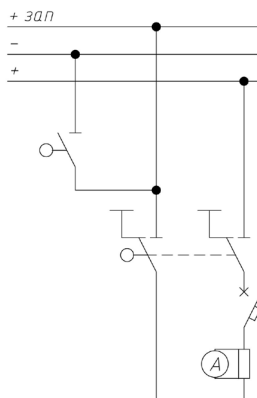

# Сетка схем главных цепей ячеек РУ-3,3 кВ серии КС.

## Ячейка выключателя фидера контактной сети

## Ячейка катодного выключателя

### Ячейка секционного разъединителя