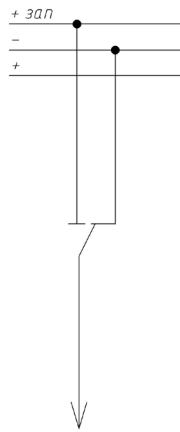

Ячейка подключения профилактического подогрева