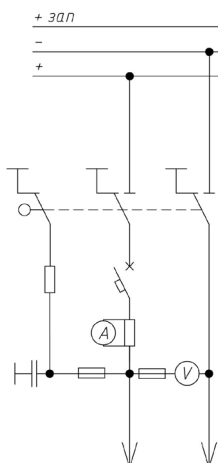

# Сетка схем главных цепей ячеек РУ-3,3 кВ серии КС.

## Ячейка выключателя фидера контактной сети

## Ячейка катодного выключателя

### Ячейка секционного разъединителя